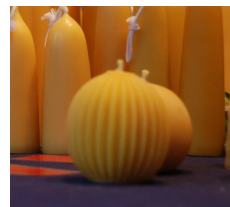

Kugelkerzen